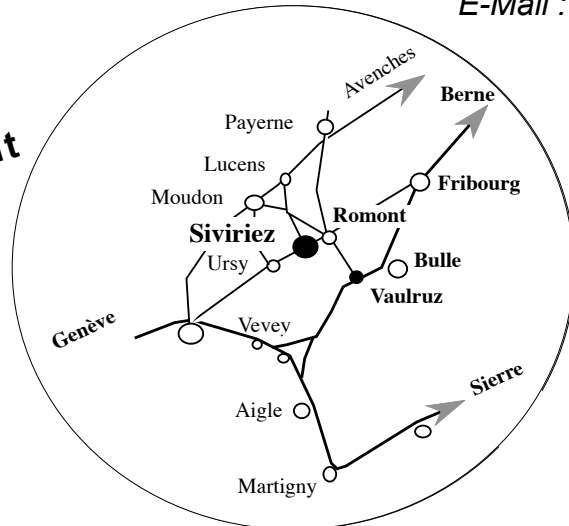

Pour nous trouver facilement

Vous venez du Valais ou de Bulle : prendre **sortie autoroute "Vaulruz"**
puis direction "**Romont**"

à l'entrée de Romont prendre **tout de suite à gauche**, direction "**Ursy**"
au rond point du pont sur CFF = tout droit : Ursy - Siviriez
à **Siviriez au centre du village** : Auberge du Lion d'Or, Garage Alfa
et ... **SCDI Sàrl, vous êtes arrivé !**

Vous venez de Fribourg : prendre direction "**Romont**"
A Romont, passer devant gare CFF,
continuer direction " **Caserne Drognens - Ursy** "
au rond point du pont sur CFF = tout droit "**Ursy - Siviriez**"
à **Siviriez au centre du village** : Auberge du Lion d'Or, Garage Alfa
et ... **SCDI Sàrl, vous êtes arrivé !**

Vous venez de Genève ou Lausanne : prendre sortie autoroute **Lausanne Vennes**
direction "**Moudon**". A l'entrée de Moudon : **prendre la sortie Oron** (Siviriez = env. 9 km)
à Montet/Glâne prendre à gauche : Ursy - Romont
à Ursy prendre Siviriez Romont (Siviriez = env. 4 km)
à **Siviriez**, vous verrez à l'entrée du village, sur la gauche = garage Toyota,
de là, tout droit environ 500m à droite = **SCDI Sàrl, vous êtes arrivé !**