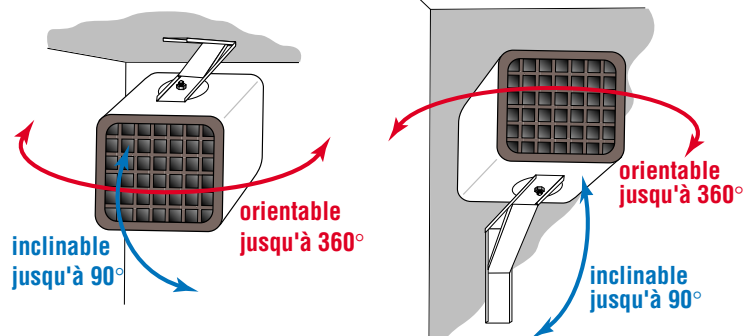

UN SUPPORT MULTIPOSITION