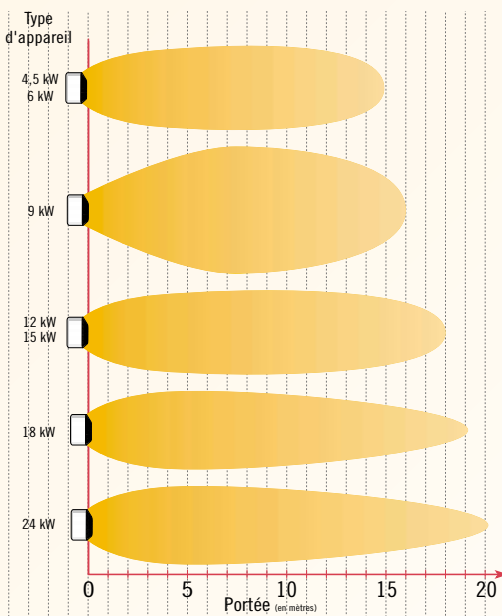

UNE PORTÉE D'AIR EXCEPTIONNELLE

Le débit généré par le bloc ventilateur associé à la grille spéciale de guidage directionnelle permet d'obtenir un flux d'air homogène et longue portée.