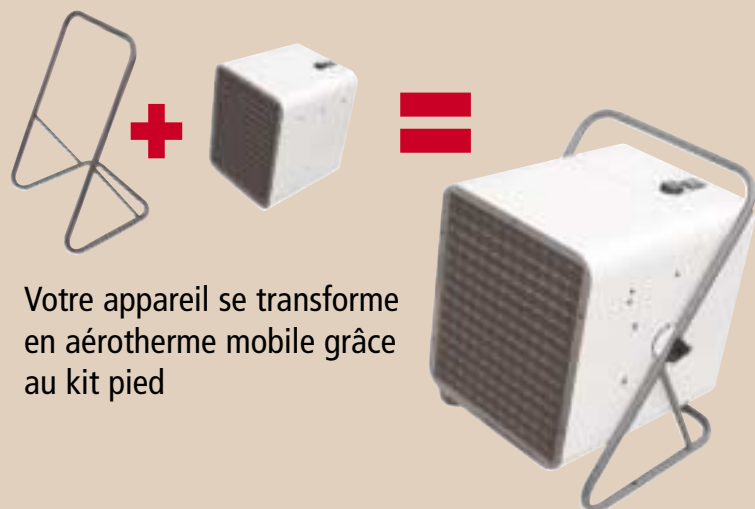

LE SUPPORT MOBILE (en option)

Votre appareil se transforme en aérotherme mobile grâce au kit pied