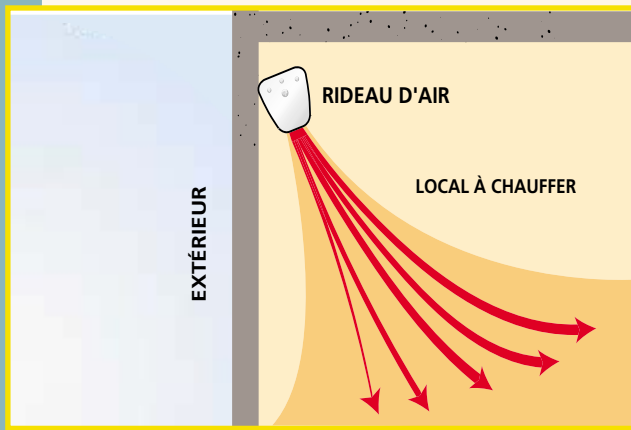

LE PRINCIPE

Un chauffage qui libère de l'espace