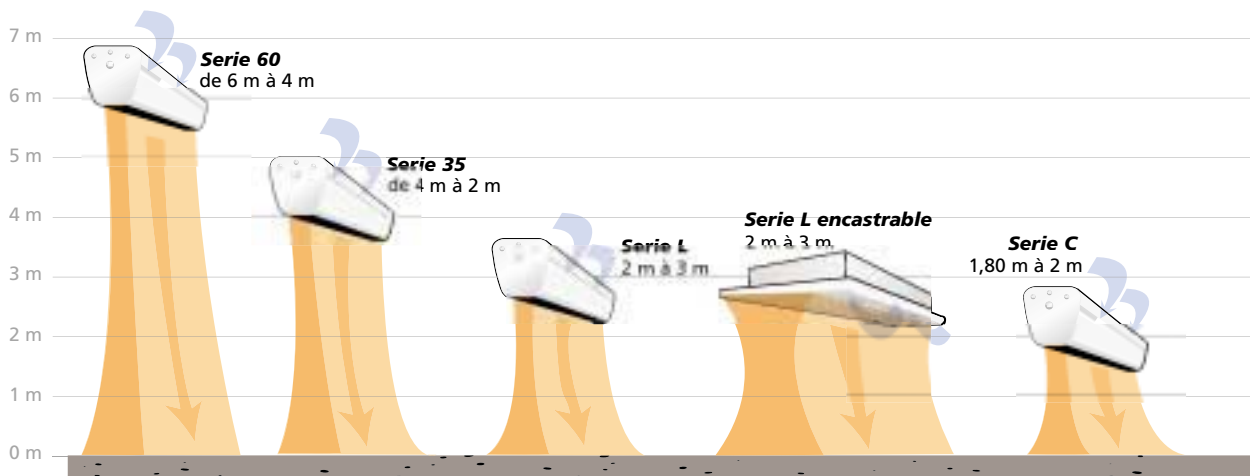

### Un rideau d'air efficace et un chauffage performant

- Une esthétique qui ne se cache pas.
- Une fixation simple et astucieuse.
- Orientable sur 45 °.

**STOPAIR Série C**

Cet appareil permet dans la plupart des situations un chauffage performant, sans encombrement sur la partie basse des murs.

#### Boitier de commande

- 1 - Bouton Marche/Arrêt.
- 2 - Sélecteur "allure de fonctionnement"
- 3 - Sélecteur ventilation.

Thermostat d'Ambiance

**STOPAIR Série L encastrable**

## UNE GAMME ÉTENDUE

Un rideau d'air efficace pour chaque hauteur

# LE PRINCIPE

Un chauffage qui libère de l'espace

Un chauffage performant des locaux.

Un rideau d'air efficace

et aussi un rideau d'air chaud efficace

Conforme aux normes IP 21 IK 08

Puissances (W)	Débit maxi (m <sup>3</sup> /h)	Dimensions L x H x P (cm)	Poids (kg)	Références	Codes
----------------	--------------------------------	---------------------------	------------	------------	-------