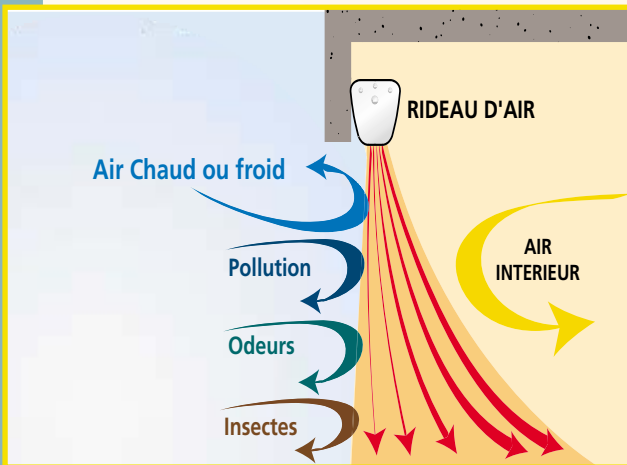

### Un rideau d'air efficace et un chauffage performant

- Une esthétique qui ne se cache pas.
- Une fixation simple et astucieuse.
- Orientable sur 45 °.

**STOPAIR Série C**

Cet appareil permet dans la plupart des situations un chauffage performant, sans encombrement sur la partie basse des murs.

#### Boitier de commande

- 1 - Bouton Marche/Arrêt.
- 2 - Sélecteur "allure de fonctionnement"
- 3 - Sélecteur ventilation.

Thermostat d'Ambiance

**STOPAIR Série L encastrable**

## UNE GAMME ÉTENDUE

Un rideau d'air efficace pour chaque hauteur

# LE PRINCIPE

Un chauffage qui libère de l'espace

Un chauffage performant des locaux.

Un rideau d'air efficace

et aussi un rideau d'air chaud efficace

Conforme aux normes IP 21 IK 08

Puissances (W)	Débit maxi (m <sup>3</sup> /h)	Dimensions L x H x P (cm)	Poids (kg)	Références	Codes
----------------	--------------------------------	---------------------------	------------	------------	-------